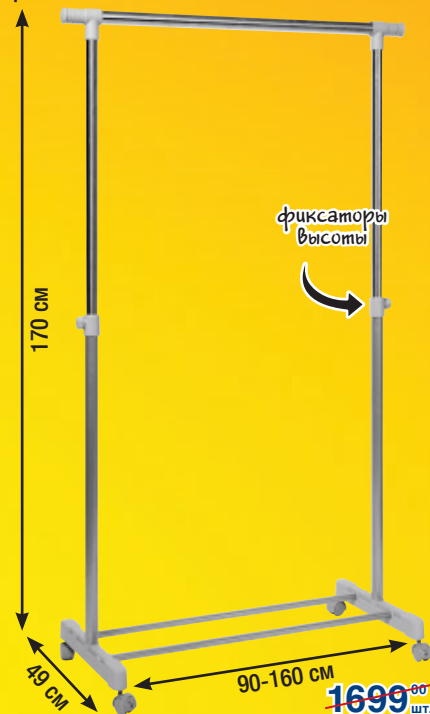

Плечики для верхней одежды
TARRINGTON HOUSE
металл, ПВХ
длина 40,5 см
ширина плечика 3,5 см
арт. 578067

~~86⁰⁰~~
43⁰⁰
/шт.

Вешалка напольная раздвижная
сталь, пластик
максимальная нагрузка 15 кг
арт. 628252

~~1699⁰⁰~~
849⁵⁰
/шт.

Tarrington House